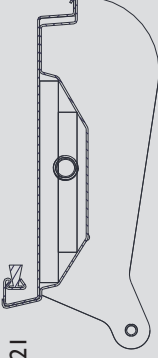

A21

Geïsoleerde, dubbelwandige aluminium lamel