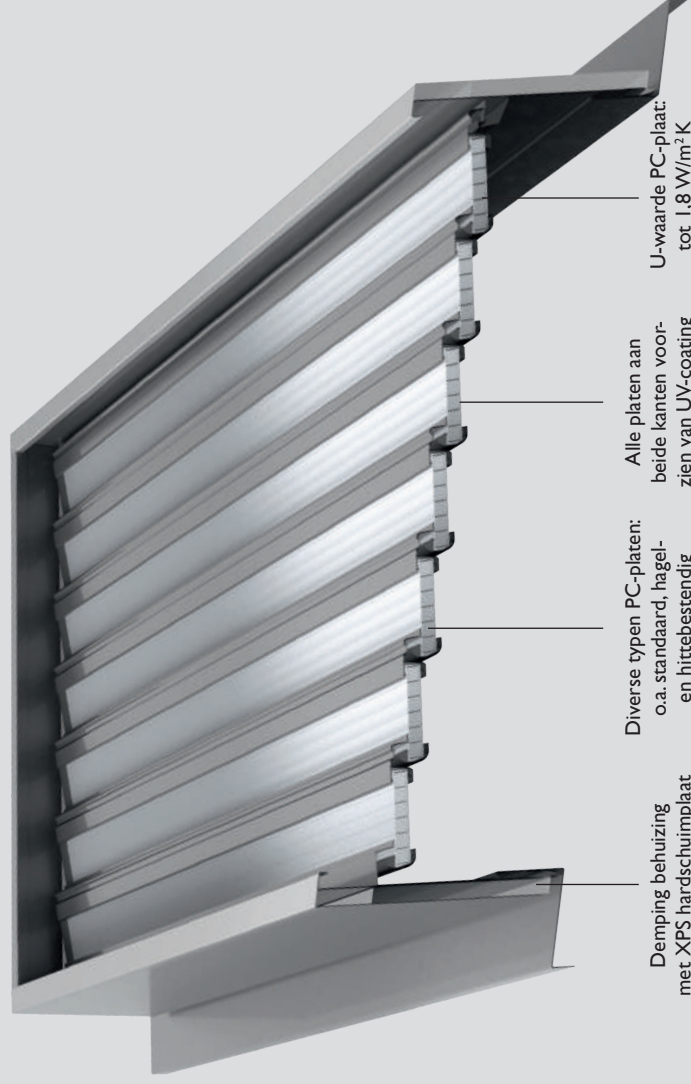

De iECO is een natuurlijk lamellen ventilatieeenheid welke leverbaar is in uiteenlopende afmetingen, lamellenuitvoeringen en besturingsvormen. In de standaarduitvoering kan de eenheid ingebouwd worden onder hellingshoeken tot 90°.

Optioneel is de iECO in combinatie met de Colt Weatherlite ook geschikt voor ventilatie tijdens regen en is daarnaast leverbaar met een vogel- of insectenwerend gaas.

TYPEN LAMELLEN

P16

Lamel met 16 mm dikke polycarbonaatplaat

A21

Geïsoleerde, dubbelwandige aluminium lamel

LANGSDOORSNEDE

Demping behuizing met XPS hardschuimplaat

Diverse typen PC-platen: o.a. standaard, hagel- en hittebestendig

Alle platen aan beide kanten voorzien van UV-coating