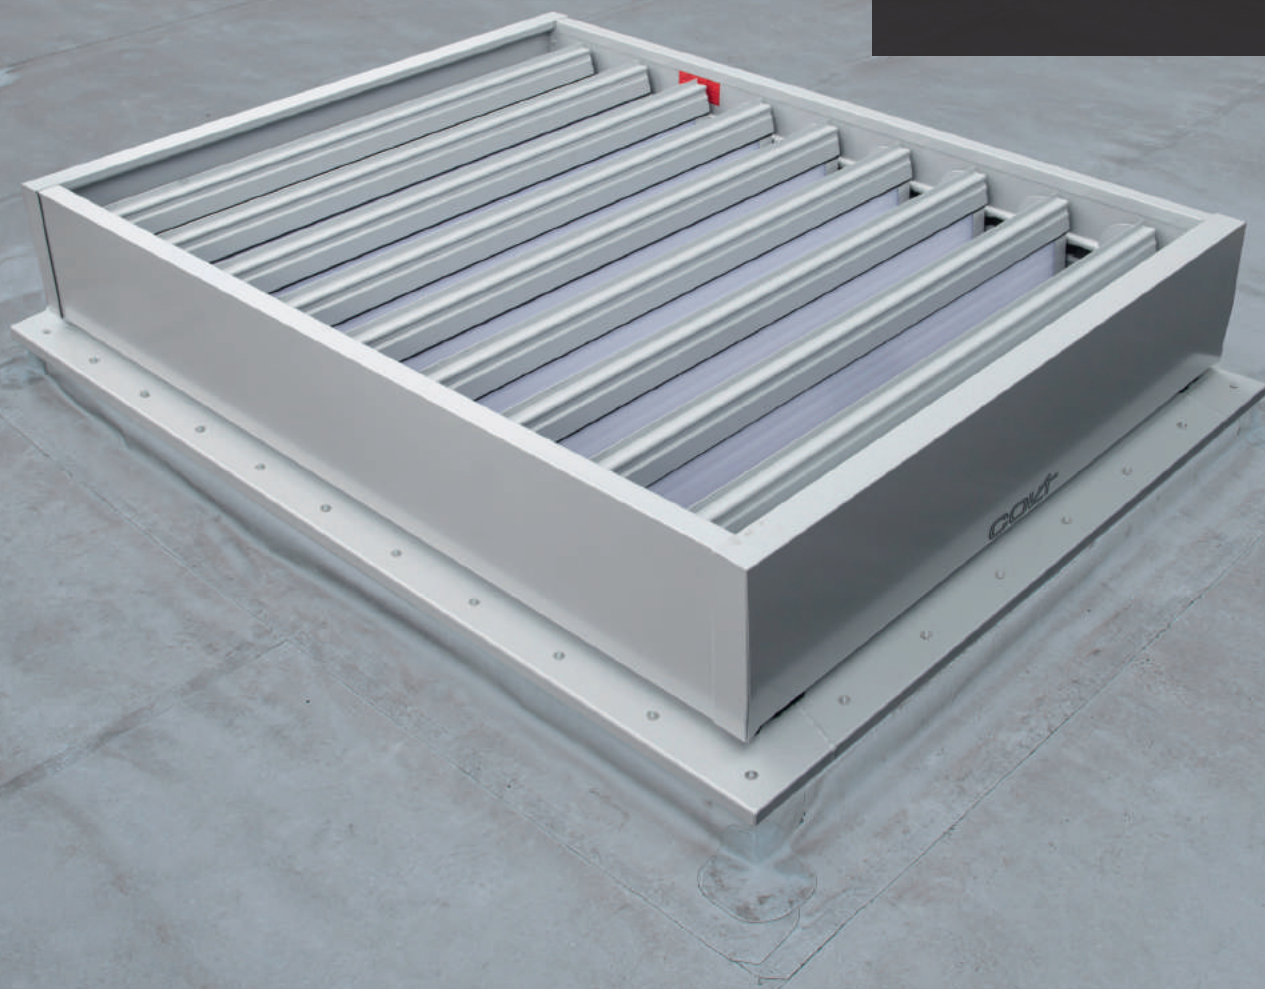

iECO

Geïsoleerde EuroCO

PRODUCTFUNCTIE:

De Colt iECO is een natuurlijke RWA eenheid, gecertificeerd conform 'EN 12101-2', t.b.v. ventilatie en/of automatische brandventilatie door gebruik te maken van natuurlijke luchtstroming. Daarnaast kan de iECO voor een daglichttoetreding worden gebruikt.

PRODUCTTOEPASSING:

Toepassingsgebieden zijn industriële, zakelijke en openbare gebouwen.

PRODUCTVOORDELEN:

De iECO is een voordelige en betrouwbare lamellenventilator die wordt gekenmerkt door een bijzonder lange levensduur, een gering warmteverlies en is verkrijgbaar in verschillende varianten. Het type lamellen en de isolatie van de behuizing zorgen bij de iECO voor een optimale U-waarde tot 1,6 W/m² K.

Zie voor meer informatie en technische details de achterzijde.