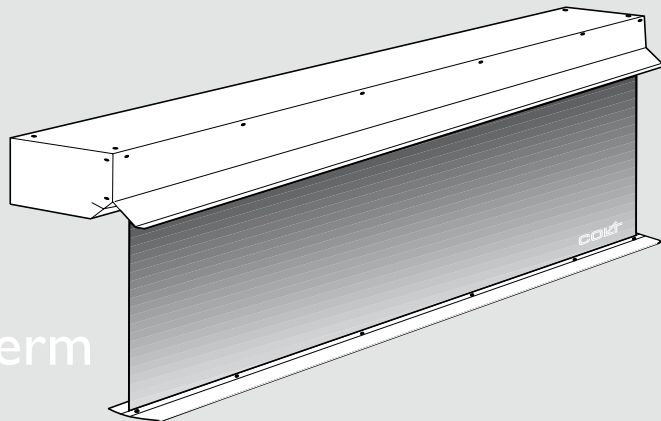

SmokeMaster – Rookscherm

Automatisch rookscherm

SMOKEMASTER

De SmokeMaster, type SM-5, is een rookscherm dat in geval van brand automatisch afrolt. Het rookscherm zorgt ervoor dat rook en verbrandingsgassen binnen de voorgeschreven rookcompartimenten blijven. Hiermee wordt verhinderd dat deze zich ongecontroleerd kan verspreiden. De SmokeMaster wordt toegepast in winkelcentra, atria, luchthavens, bedrijfsgebouwen etc. Kortom, overal waar om architectonische of bedrijfsmatige redenen een vast rookscherm niet wenselijk is.

Het rookscherm is vervaardigd van PU-gecoat glasvezeldoek met een dikte van ca. 0,4 mm. Het gewicht bedraagt 490 g/m². In het rolmechanisme – een RVS stang met een doorsnede van 70 mm – is de motor geïntegreerd.

De SmokeMaster SM-5 is getest volgens de prEN 12101 (oktober 2003), voldoet aan de temperatuur- / tijdclassificatie DA 120/600 °C > 120 minuten. Het systeem is compact en modulair en biedt door de geringe afmetingen vele inbouw mogelijkheden. Van de kleinste ruimte tot volledige afscherming. De hoeken en T-stukken van het rookscherm zorgen voor variabele aanpassingen aan de richting.

Beide rollen het scherm bij een alarm af in een 'fail safe positie'. De SmokeMaster SM-5 kan op een brandmeldsysteem aangesloten worden.

Voor onderhoud en controlewerkzaamheden kan in de D-versie vanuit de schakelkast het scherm in iedere gewenste positie afgerold worden. De SmokeMaster is eenvoudig te monteren, wordt in onderdelen aangeleverd en ter plaatse geïnstalleerd. Het systeem kent twee afdeklijsten: een doelmatig industrieel profiel of een comfort profiel dat, onopvallend, toegepast wordt op die plaatsen waar voldaan moet worden aan hoge esthetische eisen. Het afdekprofiel kan in iedere kleur gecoat worden, zodat het past in de ruimte.