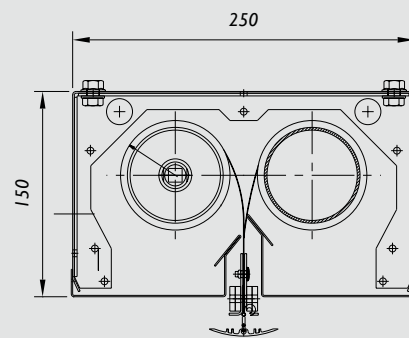

DE SMOKEMASTER SM- 5 IS VERKRIJGBAAR IN DRIE UITVOERINGEN:

TYPE SI

Enkelvoudig rookscherm.

TYPE DV

Dit type heeft een doorlopende behuizing waarin meerdere, elkaar overlappende, rookschermen opgenomen zijn. Deze uitvoering is bijzonder geschikt voor die plaatsen waar slechts een geringe inbouwbreedte ter beschikking staat.

TYPE DH

Dit type heeft een doorlopende behuizing waarin meerdere, naast elkaar aangebrachte, rookschermen opgenomen zijn. Deze versie is bij uitstek geschikt voor geringe inbouwhoogten.

AFROLMECHANISME

Het afrolmechanisme voor de D-versie bestaat uit een 230V- wisselmotor en een 24V-gelijkstroom-remmechanisme. Deze is in het rolmechanisme opgenomen. Voor

het goed functioneren van de D-versie is een stroomtoevoer van 230V ~ 50 Hz voor de motor en 24V DC voor gelijkstroomremmechanisme vereist. Voor de G-versie is

een stroomtoevoer voor de motor vereist (22-40V AC of 30-5V DC). Hieronder vindt u de technische gegevens van deze motoren:

G-VERSION	10GF	25GF	D-VERSION	
Blokkeerkracht	33 VA	36 VA	WISSELSpanning	
Hefkracht	22 VA	42 VA	Stroomtoevoer	230 V AC / 50 Hz
Fixeerkracht	2.3 VA	2.7 VA	Nenn	126 W
WISSELSTROOM			Stroomverbruik	0,55 A
Min. spanning	22 V AC	22 V AC	Draaimoment	12 Nm/17 min⁻¹
Max. spanning	40 V AC	40 V AC	INTERN REMMECHANISME	
GELIJKSTROOM			Stroomtoevoer	24 V DC (+10%)
Min. spanning	30 V DC	30 V DC	Nenn	6 W
Max. spanning	50 V DC	50 V DC	Belasting kortdurend	4 Minuten
TREKGEWICHT	5 kg	10 kg	Isolatieklasse	H DIN57700 + VDE 0700
			Beschermingsklasse	IP 44

AFDEKLIJSTEN

De afdeklijsten worden aan de onderzijde van het rookscherm bevestigd. Deze zijn verkrijgbaar in twee verschillende uitvoeringen (comfort profiel of industrieel profiel). Beide hebben als doel: