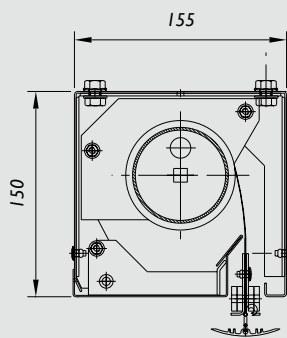

DE SMOKEMASTER SM- 5 IS VERKRIJGBAAR IN DRIE UITVOERINGEN:

TYPE SI

Enkelvoudig rookscherm.

TYPE DV

Dit type heeft een doorlopende behuizing waarin meerdere, elkaar overlappende, rookschermen opgenomen zijn. Deze uitvoering is bijzonder geschikt voor die plaatsen waar slechts een geringe inbouwbreedte ter beschikking staat.

TYPE DH

Dit type heeft een doorlopende behuizing waarin meerdere, naast elkaar aangebrachte, rookschermen opgenomen zijn. Deze versie is bij uitstek geschikt voor geringe inbouwhoogten.

AFROLMECHANISME

Het afrolmechanisme voor de D-versie bestaat uit een 230V- wisselmotor en een 24V-gelijkstroom-remmechanisme. Deze is in het rolmechanisme opgenomen. Voor

het goed functioneren van de D-versie is een stroomtoevoer van 230V ~ 50 Hz voor de motor en 24V DC voor gelijkstroomremmechanisme vereist. Voor de G-versie is

een stroomtoevoer voor de motor vereist (22-40V AC of 30-5V DC). Hieronder vindt u de technische gegevens van deze motoren:

G-VERSION	10GF	25GF	D-VERSION	
Blokkeerkracht	33 VA	36 VA	WISSELSpanning	
Hefkracht	22 VA	42 VA	Stroomtoevoer	230 V AC / 50 Hz
Fixeerkracht	2.3 VA	2.7 VA	Nenn	126 W
WISSELSTROOM			Stroomverbruik	0,55 A
Min. spanning	22 V AC	22 V AC	Draaimoment	12 Nm/17 min⁻¹
Max. spanning	40 V AC	40 V AC	INTERN REMMECHANISME	
GELIJKSTROOM			Stroomtoevoer	24 V DC (+10%)
Min. spanning	30 V DC	30 V DC	Nenn	6 W
Max. spanning	50 V DC	50 V DC	Belasting kortdurend	4 Minuten
TREKGEWICHT	5 kg	10 kg	Isolatieklasse	H DIN57700 + VDE 0700
			Beschermingsklasse	IP 44

AFDEKLIJSTEN

De afdeklijsten worden aan de onderzijde van het rookscherm bevestigd. Deze zijn verkrijgbaar in twee verschillende uitvoeringen (comfort profiel of industrieel profiel). Beide hebben als doel: