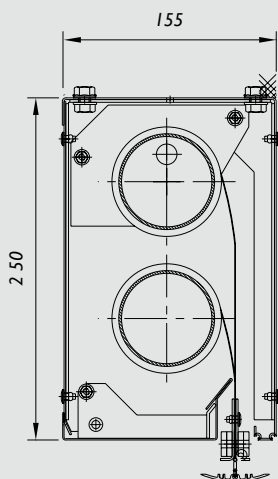

DE SMOKEMASTER SM- 5 IS VERKRIJGBAAR IN DRIE UITVOERINGEN:

TYPE SI

Enkelvoudig rookscherm.

TYPE DV

Dit type heeft een doorlopende behuizing waarin meerdere, elkaar overlappende, rookschermen opgenomen zijn. Deze uitvoering is bijzonder geschikt voor die plaatsen waar slechts een geringe inbouwbreedte ter beschikking staat.

TYPE DH

Dit type heeft een doorlopende behuizing waarin meerdere, naast elkaar aangebrachte, rookschermen opgenomen zijn. Deze versie is bij uitstek geschikt voor geringe inbouwhoogten.

AFROLMECHANISME

Het afrolmechanisme voor de D-versie bestaat uit een 230V- wisselmotor en een 24V-gelijkstroom-remmechanisme. Deze is in het rolmechanisme opgenomen. Voor

het goed functioneren van de D-versie is een stroomtoevoer van 230V ~ 50 Hz voor de motor en 24V DC voor gelijkstroomremmechanisme vereist. Voor de G-versie is

een stroomtoevoer voor de motor vereist (22-40V AC of 30-5V DC). Hieronder vindt u de technische gegevens van deze motoren:

G-VERSION	10GF	25GF	D-VERSION	
Blokkeerkracht	33 VA	36 VA	WISSELSpanning	
Hefkracht	22 VA	42 VA	Stroomtoevoer	230 V AC / 50 Hz
Fixeerkracht	2.3 VA	2.7 VA	Nenn	126 W
WISSELSTROOM			Stroomverbruik	0,55 A
Min. spanning	22 V AC	22 V AC	Draaimoment	12 Nm/17 min⁻¹
Max. spanning	40 V AC	40 V AC	INTERN REMMECHANISME	
GELIJKSTROOM			Stroomtoevoer	24 V DC (+10%)
Min. spanning	30 V DC	30 V DC	Nenn	6 W
Max. spanning	50 V DC	50 V DC	Belasting kortdurend	4 Minuten
TREKGEWICHT	5 kg	10 kg	Isolatieklasse	H DIN57700 + VDE 0700
			Beschermingsklasse	IP 44

AFDEKLIJSTEN

De afdeklijsten worden aan de onderzijde van het rookscherm bevestigd. Deze zijn verkrijgbaar in twee verschillende uitvoeringen (comfort profiel of industrieel profiel). Beide hebben als doel: